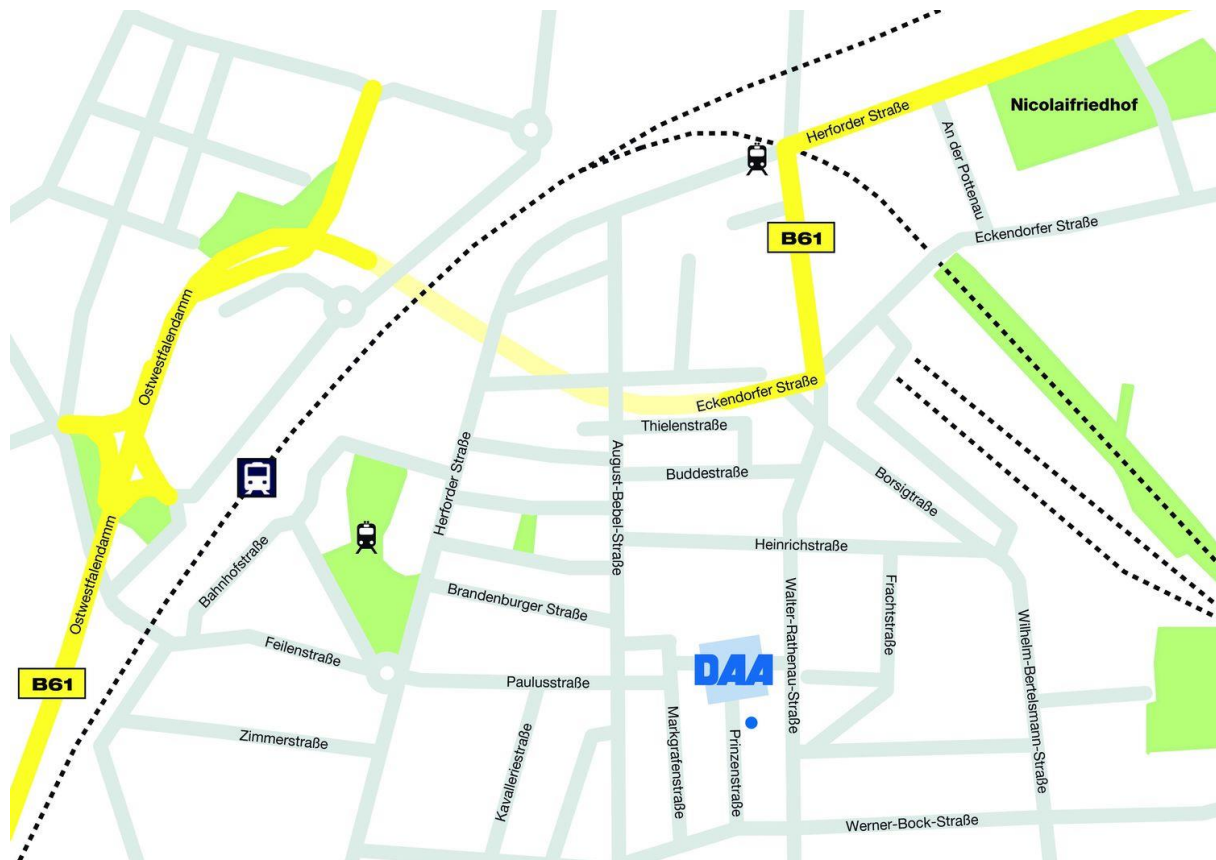

## Anfahrt DAA Bielefeld

Prinzenstraße 12/14  
33602 Bielefeld

### **Anreise per Bahn:**

10 Minuten Fußweg vom Hauptbahnhof Bielefeld. Auf die Herbert-Hinnendahl-Straße gehen bis zum Kreisverkehr, dann dritte Ausfahrt (Paulusstraße) nehmen. An der Kreuzung (Paulusstraße/August-Bebel-Straße) weiter grade aus an der Pauluskirche vorbei und dann rechts zur Prinzenstraße.

### **Anreise per Auto:**

Aus Herford: Berliner Str., Auf der Freiheit und Wittekindstraße bis Bielefelder Str. nehmen. Bielefelder Str. und B61 bis Walther-Rathenau-Straße in Bielefeld folgen. Walther-Rathenau-Straße folgen, bis Prinzenstraße fahren.

Aus Gütersloh: Langer Weg und Carl-Miele-Straße bis Berliner Str. nehmen. Berliner Str. und B61 bis Walther-Rathenau-Straße in Bielefeld folgen. Auf B61 Ausfahrt Richtung Ravensberger Park/Agentur für Arbeit/Wiesenbad nehmen. Walther-Rathenau-Straße folgen, bis Prinzenstraße fahren.