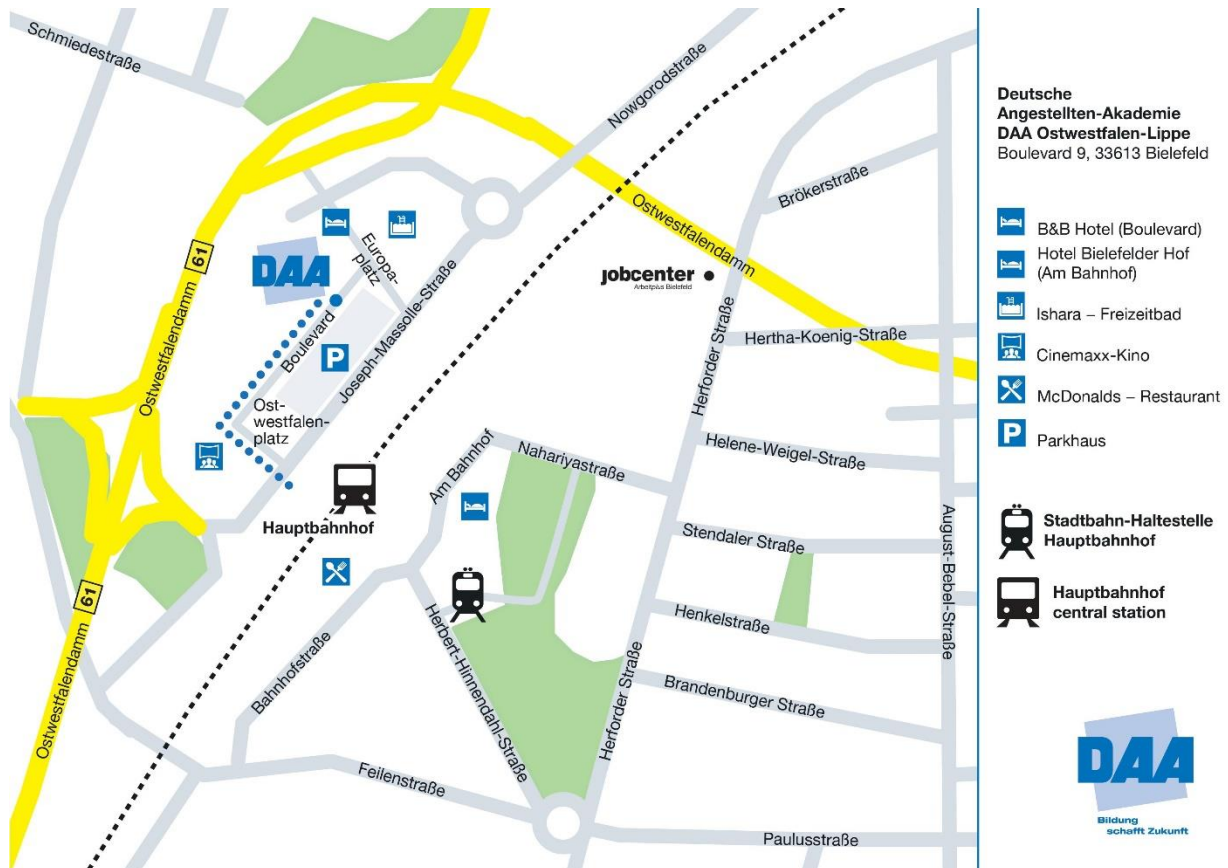

## Anfahrt DAA Bielefeld

Boulevard 9  
33613 Bielefeld

### **Anreise per Bahn:**

3 Minuten Fußweg vom Hauptbahnhof Bielefeld. Unter den Gleisen (Gleis 12) Richtung Boulevard gehen und dann die Treppe hoch.

### **Anreise per Auto:**

Aus Herford: Berliner Str., Auf der Freiheit und Wittekindstraße bis Bielefelder Str. nehmen. B61 bis Herforder Str. in Bielefeld nehmen. Herforder Str. folgen, bis Joseph-Massolle-Straße fahren.

Aus Detmold: Emilianstraße bis Bielefelder Str. nehmen. Lopshorner Allee, Waldstraße, Augustdorfer Str., Bielefelder Str., ... und B61 bis Joseph-Massolle-Straße in Bielefeld nehmen.